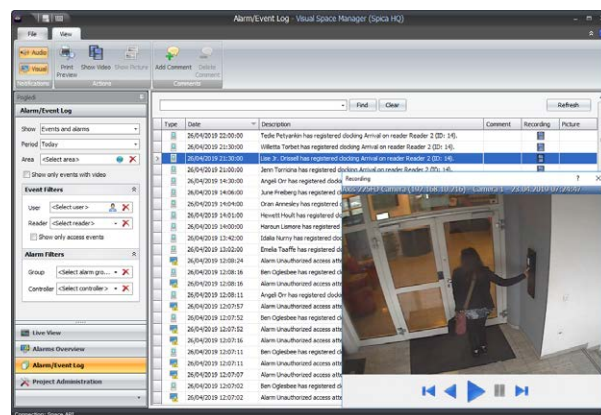

## Bolje upravljanje vašom bezbednosti

Mnogi se slažu da je najveći izazov kada je kontrola pristupa u pitanju, upravljivost. Mnogi sistemi kontrole pristupa će raditi ispravno u jednostavnim, nedinamičnim okruženjima. Vremenom, pristupna prava i izuzeci postaju prekompleksni za upravljati. Ovde nastupa Time&Space.

## Uđite pametno

Organizujte korisnike i administratore prema vašoj organizacionoj strukturi. Upravljajte pristupnim pravima i rasporedima kroz profile korisnika. Grupišite pristupne profile prema zonama. Fino podesite pristupna prava preko rasporeda i kalendara. Upravljajte kompleksnim pristupnim pravilima i polisama na jednostavan način.

Zone Access inteligentna Špicina platforma kontrolera je savršeno uklopljena sa Time&Space softverskim rešenjem i pružice odličnu ekonomičnost u odnosu na svaku situaciju.

## Vidite sve

Izgradite vašu prostornu svesnost pomoću vizualnih obaveštenja baziranih na planovima objekta u realnom vremenu. Održite fokus na pojedine tačke finim podešavanjem. Smanjite vreme detekcije i odziva kroz dublju integraciju alarma sa video nadzorom. Otkrijte svaki incident ranije.