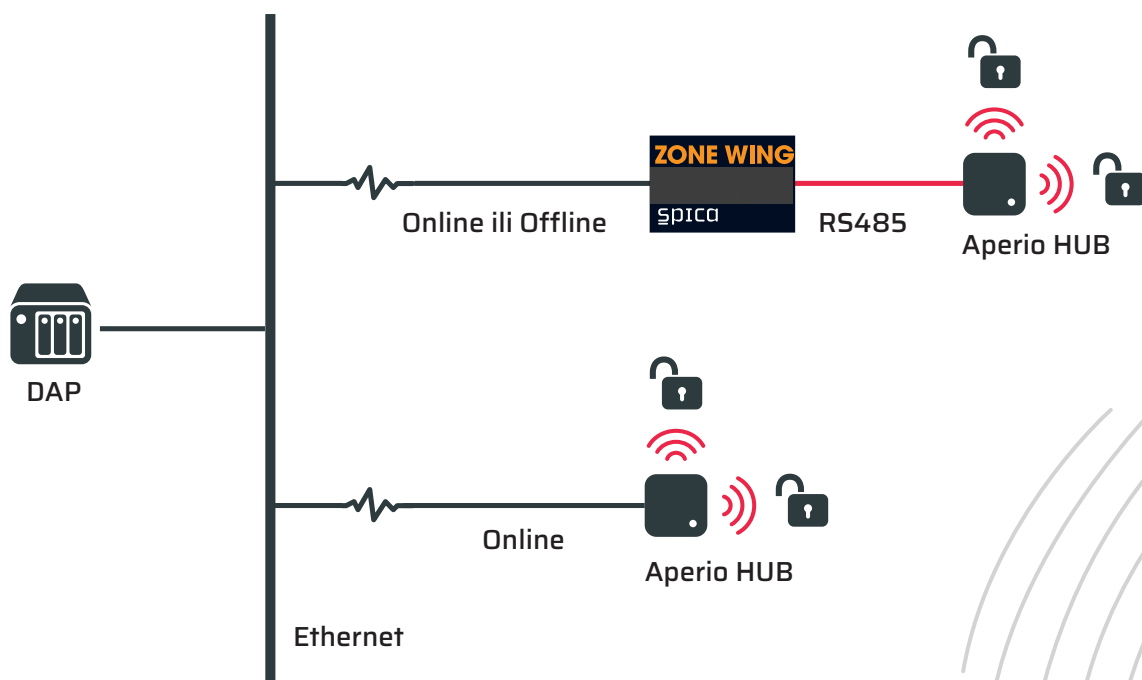

# Aperio integracija

Time&Space omogućava dve metode integracije sa bežičnim bravama Aperio. Integracija upotrebom Zone Wing kontrolera omogućava automatsku mrežnu sinhronizaciju prava za kontrolu pristupa i offline rad tokom prekida komunikacije. Direktna integracija primenom Aperio IP HUB-a zahteva mrežnu komunikaciju jer IP HUB ne podržava offline rad.

## Integracija putem kontrolera Zone Wing

- Online i offline rad, automatska sinhronizacija i ponovo uspostavljanje komunikacije.
- Aperio HUB se povezuje na Zone Wing kontroler putem RS485 veze.
- do 15 Aperio HUB-ova po Zone Wingu.
- do 21 Aperio brava po Zone Wingu.
- Podržane Aperio brave: AS100, C100, E100, L100 i KS100.
- Podržano od Time&Space v10.20 ili novije.

## Integracija putem IP HUB-a

- Samo online način rada - HUB i brave moraju biti povezane na mrežu za kontrolu pristupa.
- podrška za Aperio HUB AH40.
- do 16 bežičnih brava na jedan IP HUB.
- Podržane vrste brava: AS100, C100, E100, L100 i KS100.
- Podrška za alarm u slučaju slabe baterije.
- Podržano od Time&Space v10.00 ili novije.

# Vingcard Visionline integracija

Time&Space omogućava integraciju upotrebom softvera Assa Abloy Hospitality (poznatog i kao Vingcard) Visionline putem Visionline API-ja. Integracija pretvara mrežne brave Vingcard u Time&Space tačke za kontrolu pristupa. Kartice se mogu kodirati pomoću Time&Space rešenja ili Visionline.