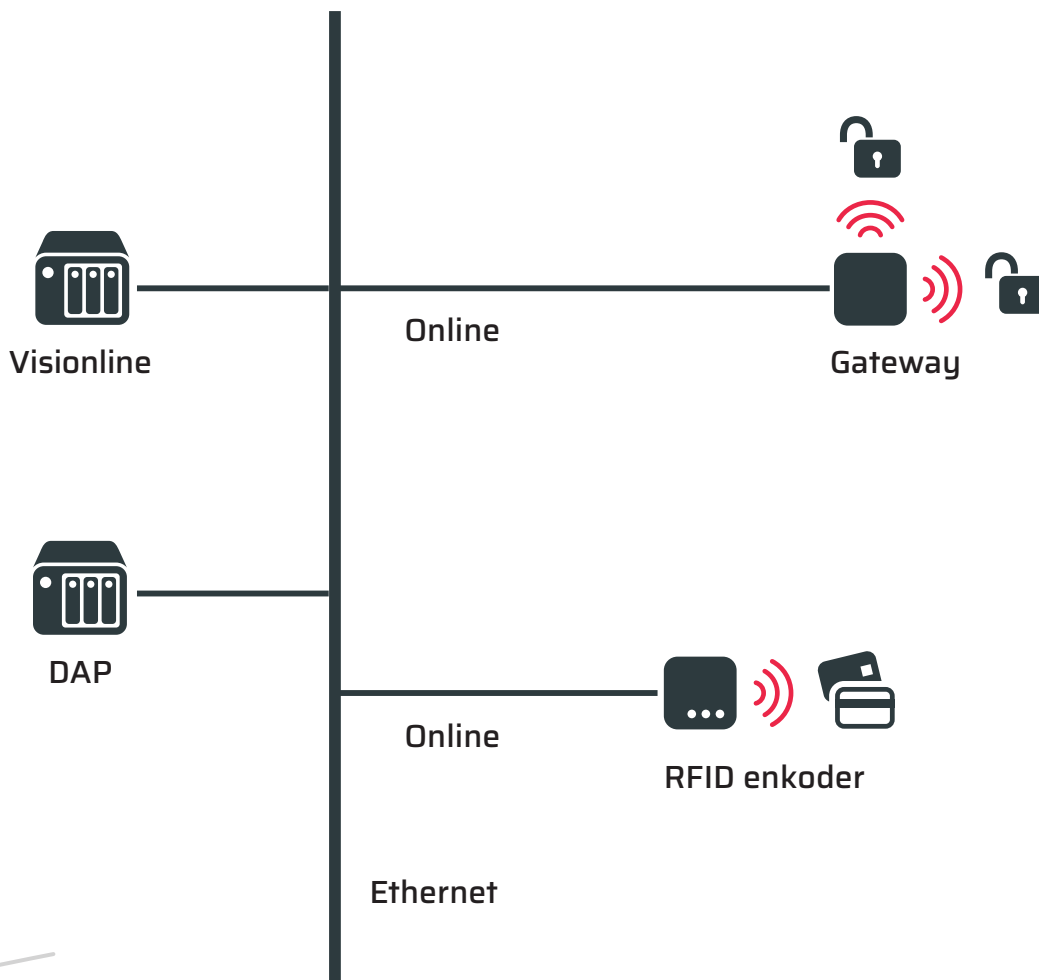

Vingcard Visionline integracija

Time&Space omogućava integraciju upotrebom softvera Assa Abloy Hospitality (poznatog i kao Vingcard) Visionline putem Visionline API-ja. Integracija pretvara mrežne brave Vingcard u Time&Space tačke za kontrolu pristupa. Kartice se mogu kodirati pomoću Time&Space rešenja ili Visionline.

- Integrisano u Time&Space DAP modul.
- Samo online način rada jer Vingcard brave ne podržavaju integraciju u offline načinu rada.
- Kartice se mogu kodirati u Time&Space ili Visionline sustavu.
- Podržano od Time&Space v10.10 ili novije verzije.

Vingcard Visionline integracija