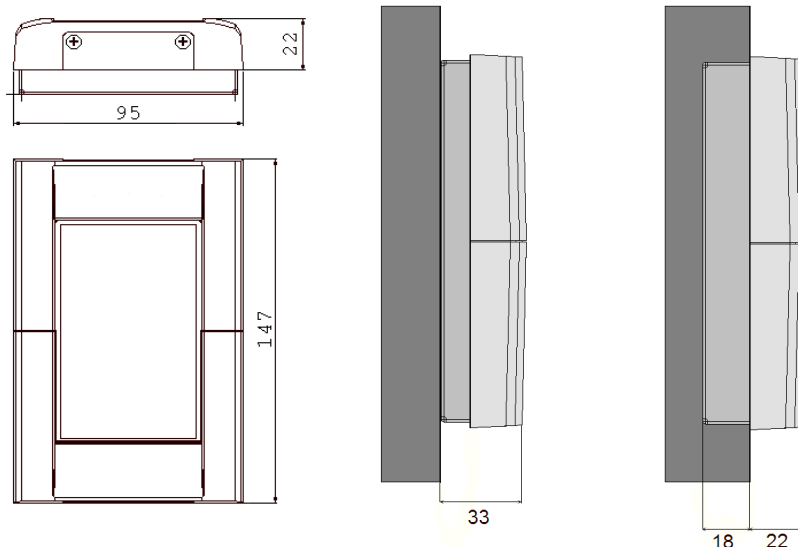

Zone Button poseduje ugrađen beskontaktni čitač smart kartica.

Prikaz tipičnih ekrana

Montaža

Spoljašnje dimenzije,
nazidna i uzidna montaža.

Tehničke karakteristike

Dimenzije	Nazidna verzija: 95 x 147 x 33 mm (širina, dužina, visina) Uzidna verzija: 95 x 147 x 40 mm (širina, dužina, visina -18mm u zidu)
Napajanje	DX verzija: 12V DC, 500mA max (preko DOX kontrolera) SA verzija: POE (Power-Over-Ethernet)
Okruženje	Radna temperatura: 0°C do +50°C, Temperatura skladištenja: -20°C do +70°C, Vlažnost: 10% to 90% (bez kondenzacije)
Komunikacija	DX verzija: RS485 na DOX kontroler SA verzija: Ethernet 10/100
LCD Displej	128*128 tačkaka, monohromatski
Tastatura	Kapacitivna, 4 tastera sa pozadinskim LED osvetljenjem
Čitalnik kartic	Verzija I: Ugrađen beskontaktni čitač HID iClass (13.56 MHz) Verzija W: Wiegand ulaz/izlaz za eksterni čitač
Zvučnik	Za zvučne signale