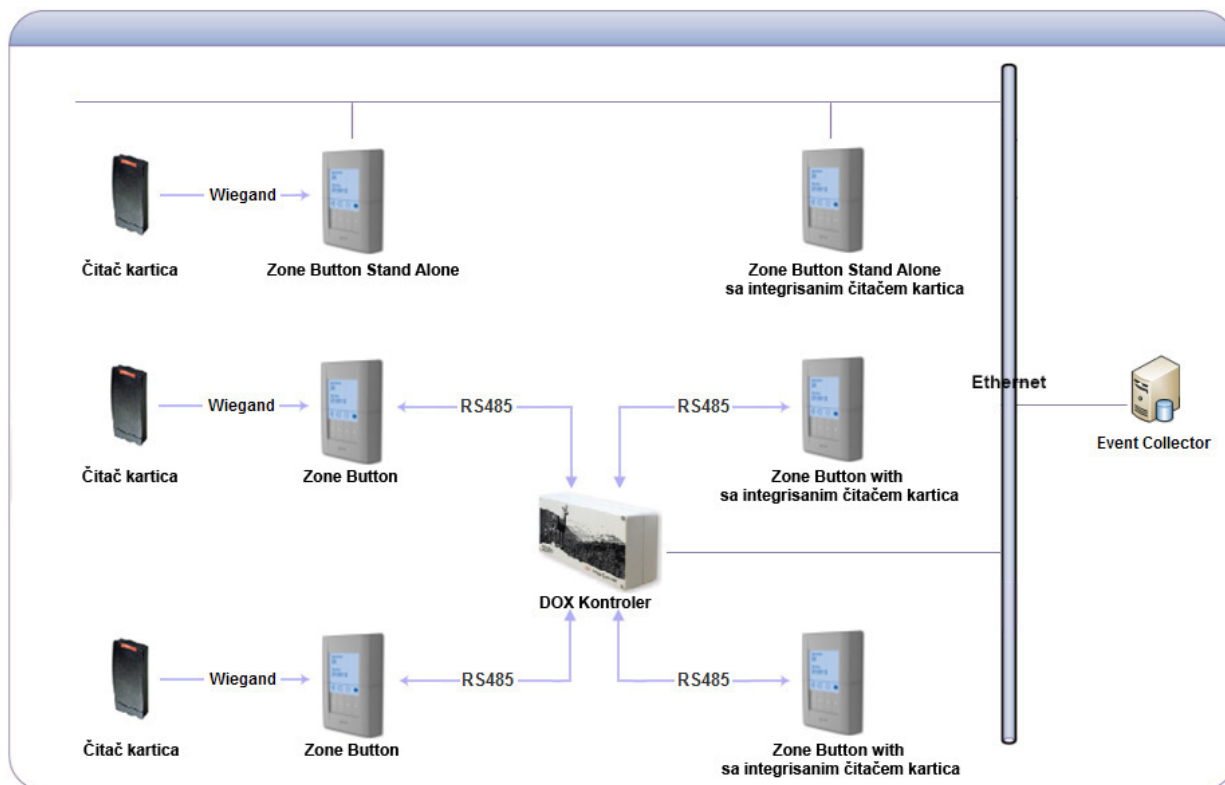

Šema povezivanja

spica

Špica Centar d.o.o.
Beogradska 39
11000 Beograd
Srbija
t. +381 11 32 47 415
f. +381 11 32 47 995
www.spica.rs
www.spica.com

December, 2009
Proizvođač zadržava pravo izmene
specifikacije bez prethodnog obaveštenja.
© Spica International 2009.